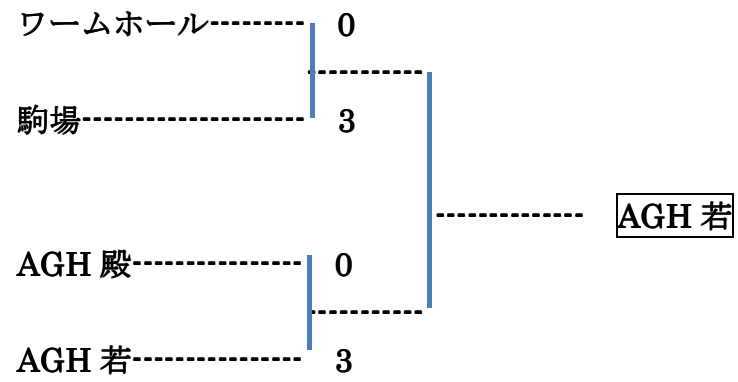

平成 30 年度佐久テニス協会団体戦

一般男子

	わーむほーる	AGH若	メリー	勝敗	順位
わーむほーる		2-1	3-0	2	1
AGH殿	1-2		3-0	1	2
メリー	0-3	0-3		0	3

	AGH殿	TDK	コスモス	駒場TC	勝敗	順位
AGH若		3-0	3-0	3-0	3	1
TDK	0-3		1-2	0-3	0	4
コスモス	0-3	2-1		0-3	1	3
駒場TC	0-3	3-0	3-0		2	2

一般女子

	AGH姫	SMATS (スマッツ)	駒場TC	勝敗	順位
AGH姫		3-2	4-1	2	1
SMATS (スマッツ)	2-3		3-0	1	2
駒場TC	1-4	0-3		0	3

### 上位トーナメント